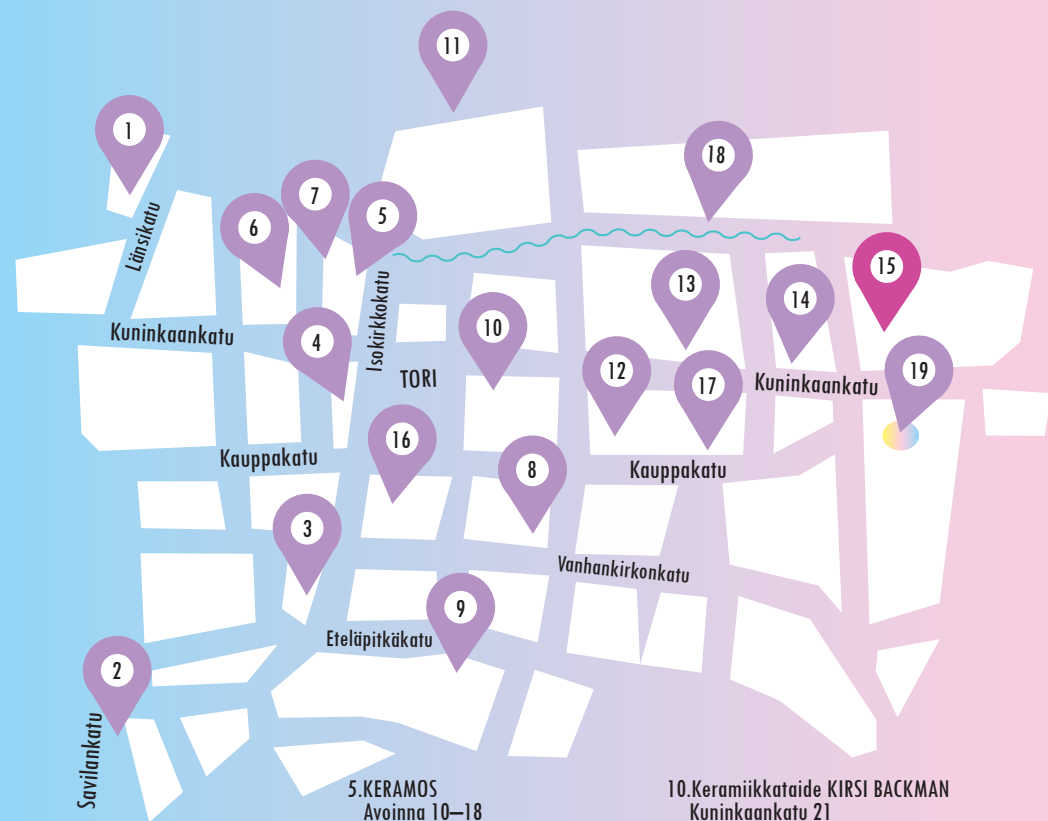

Vanha Rauma

1. KERTTU HORILA

Länsikatu 7
kerttuhorila.fi
0500 944 686

2. Työhuone NÄSI-ROOS

Savilankatu 10 (sisäpiha)
040 7515570 tai
0400 916209

3. Art MIKA HONKANEN

Isoraastuvankatu 7
taiteilijahonkanen.com
040 7530774

4. JULKKIS-GALLERIA

Isokirkkokatu 7
teuvosalminen.com
040 0498926

5. KERAMOS

Avoinna 10–18
Isokirkkokatu 1
keramos.fi
044 258 3999
+näyttely Raatihuoneen pihalla

6. Galleria TUULA KALLAS

Koulukatu 3 B 3
tuulakallas.com
044 9877293

7. KIRSI KUUSISTO

Koulukatu 4 (piha)
kuvataiteilijamatrikkeli.fi/
taiteilija/kirsi-kuusisto
044 793 3427

8. EILA MINKKINEN

Avoinna 11–15
Vanhankirkonkatu 20
dlc.fi/~eilamink
050 5720916

9. TARMO THORSTRÖM

Korjausrakentamiskeskus Tammela
Eteläpitkäkatu 17
044 321 9139

10. Keramiikkataide KIRSI BACKMAN

Kuninkaankatu 21
kirsibackman.net
050 5494663

11. Kirkonkellari: Sano se kukkasin

MARI ARVINEN & ANU SUKANEN
Avoinna 11–15
Luostarinkatu 1
050 3395169

12. Galleria Taiderauma

HANNELE REKOLA *Elämäni Kwaakkuna*
ULLA JOKELA *Luontokuvausta*
JA MILONA SADEKALLIO *Avoin ateljee*
Kauppakatu 20
0414390037

13. AULÉN

Avoinna 12–16
Kuninkaankatu 36
050 3425240

14. Art & Design SALME KAUPPI

Avoinna 12–16
Kuninkaankatu 40
salmekauppi.fi
040 5046609

AVOINNA 12–18, ELLEI TOISIN MAINITA