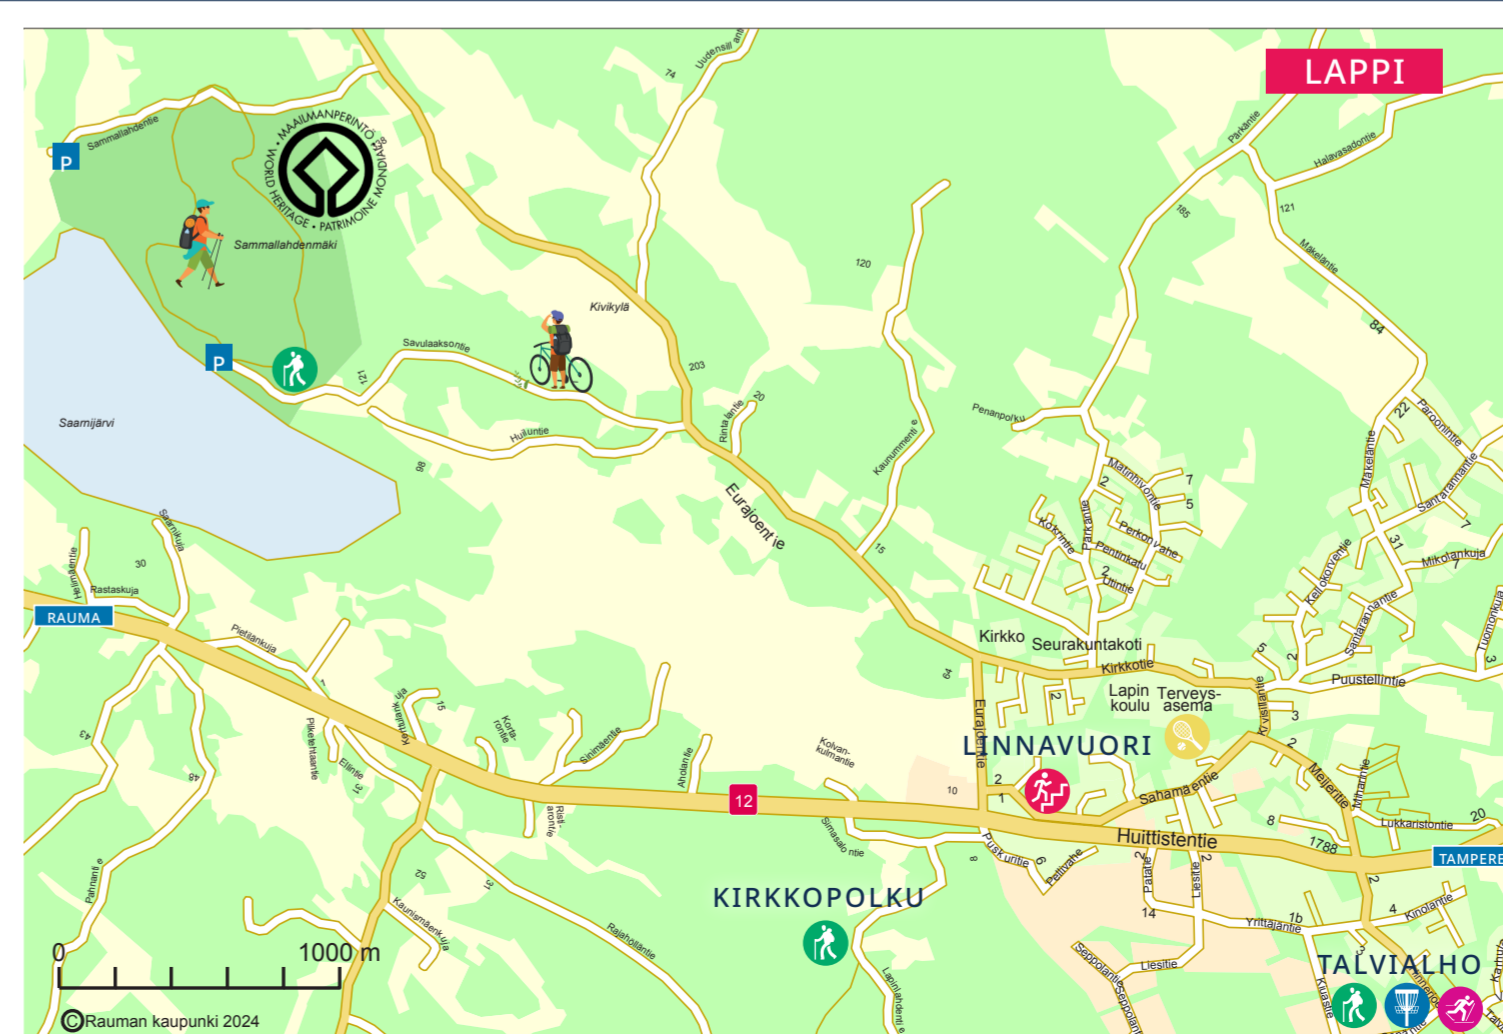

Rauman matkailuneuvonta
Rauma Tourist Information

Savilankatu 8
Puh./Tel. +358 (0)2 834 3512

matkailu@rauma.fi
visitrauma.fi

Tarkista aukioloajat /
Check the opening hours
visitrauma.fi

Julkaisija: Rauman kaupunki
Publisher: City of Rauma

Muutokset mahdollisia.
Changes possible.