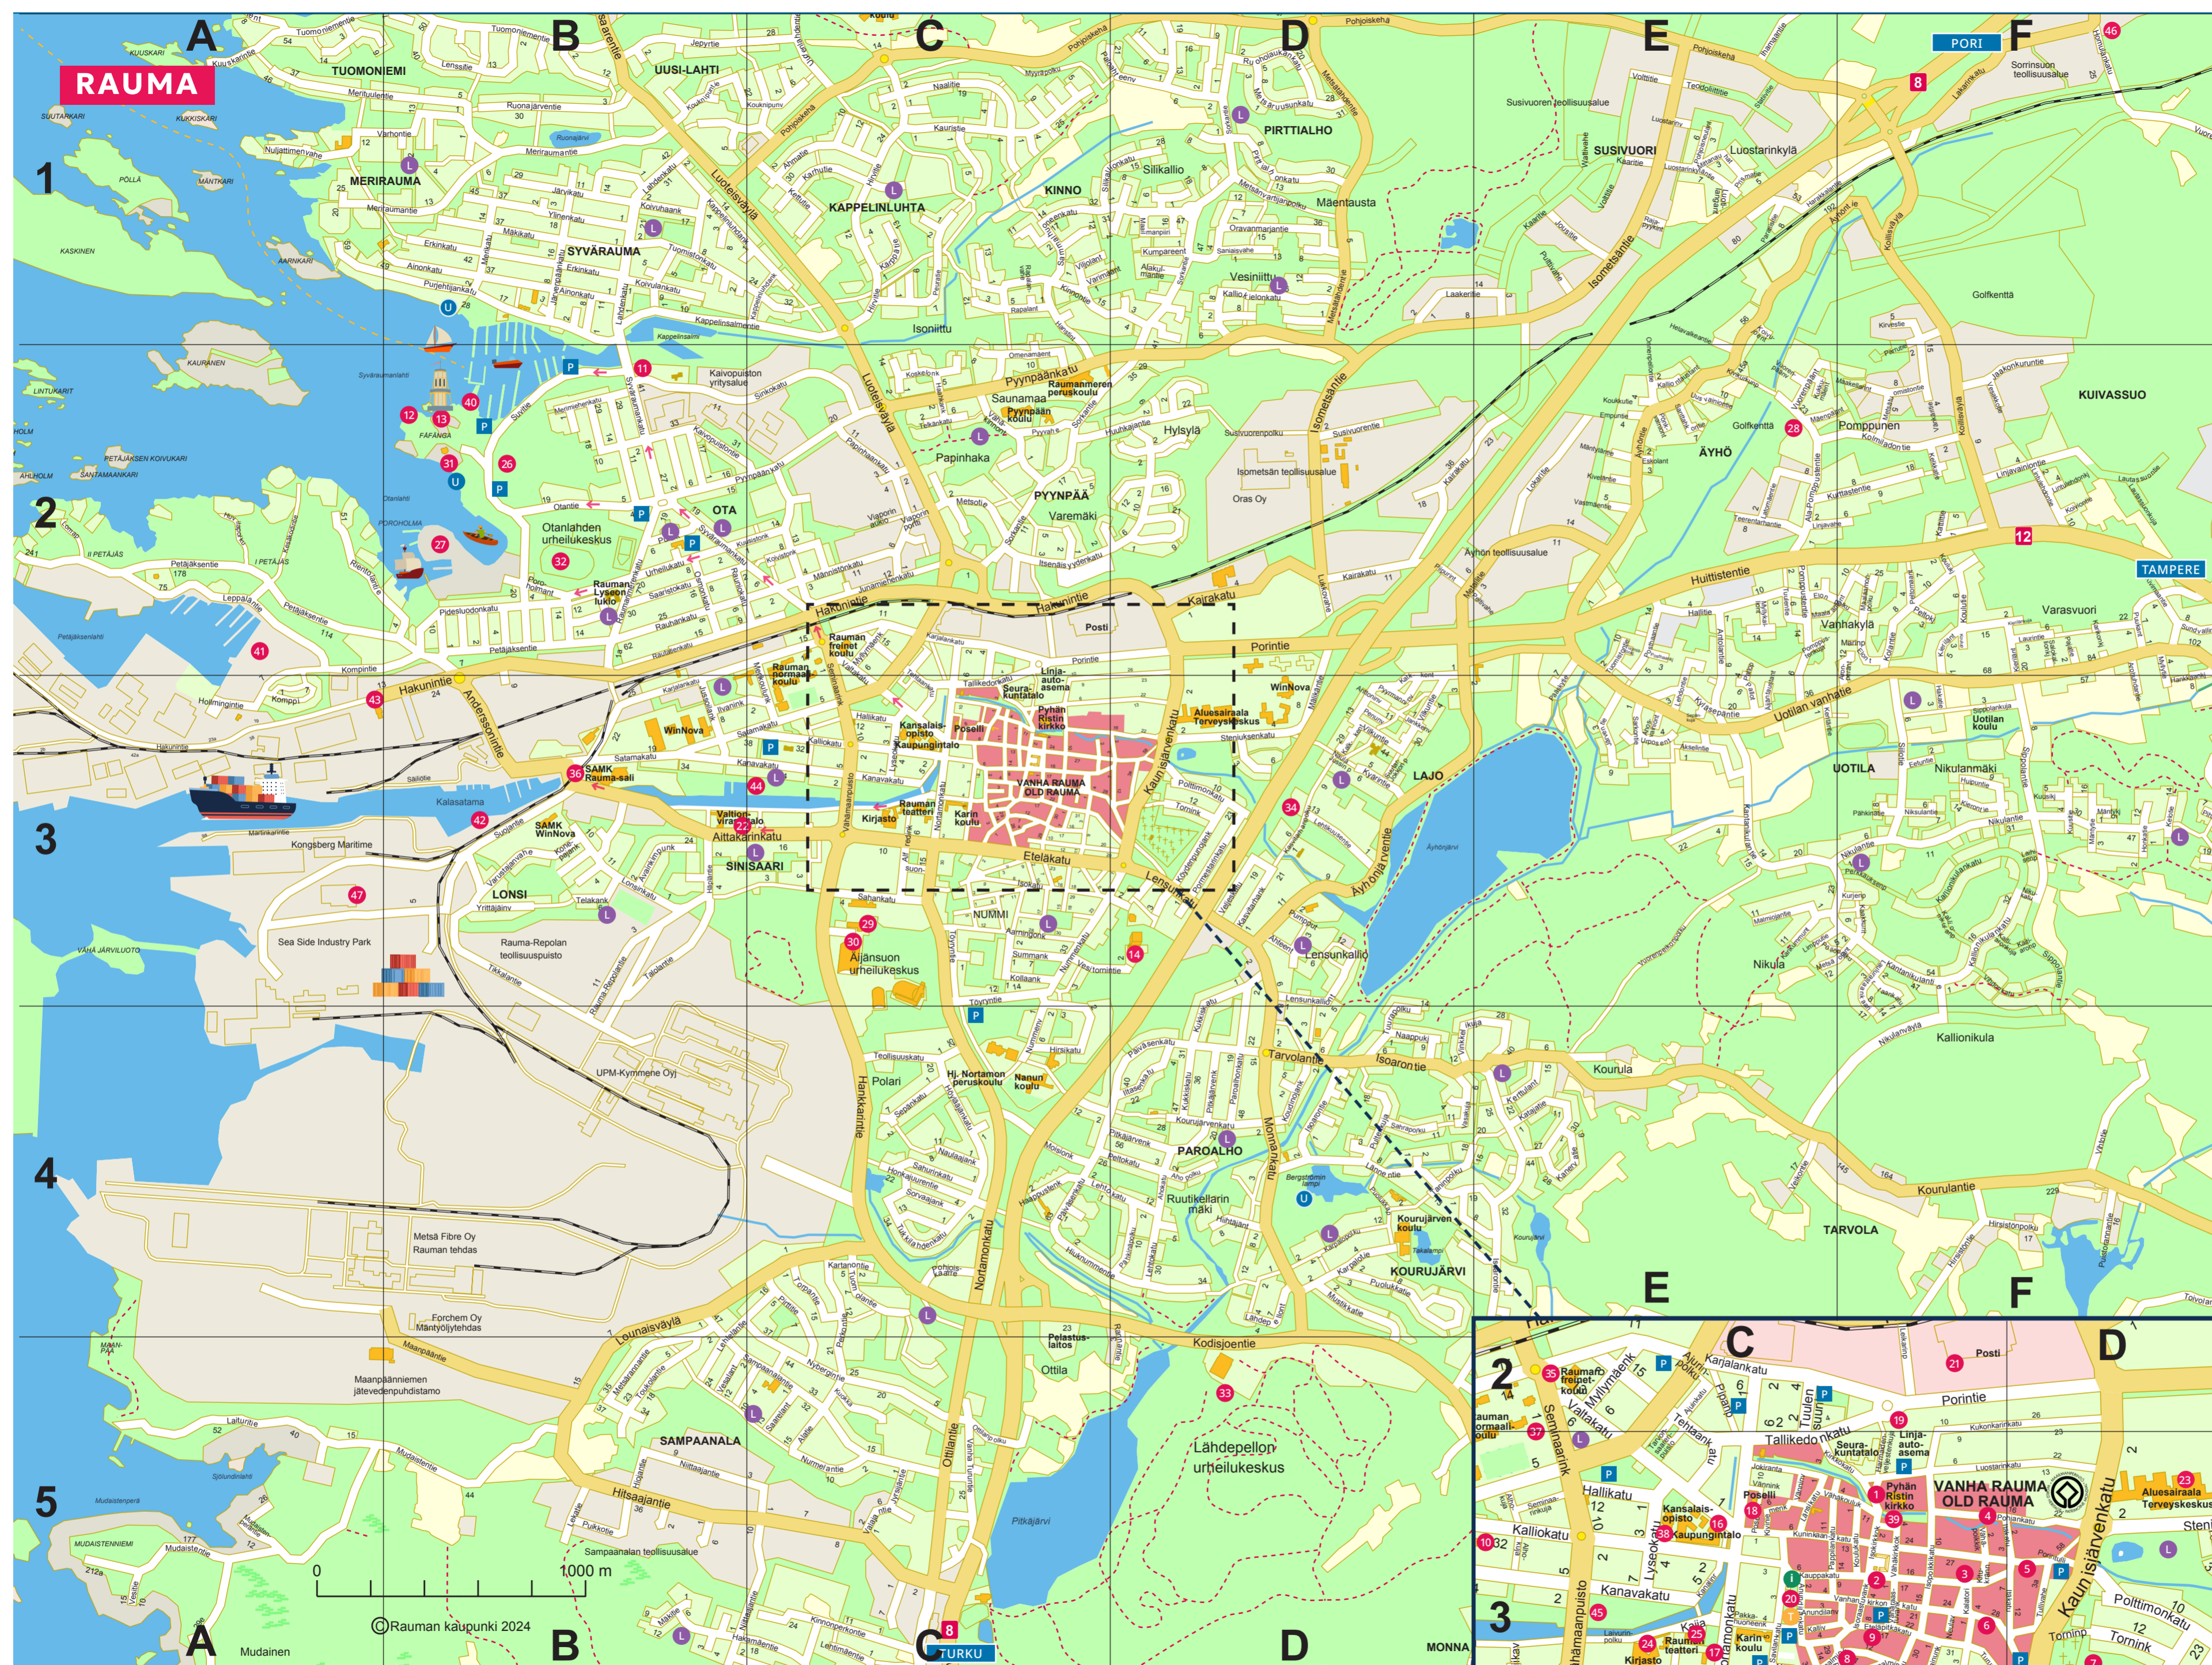

KOHDELUETTELO / INDEX